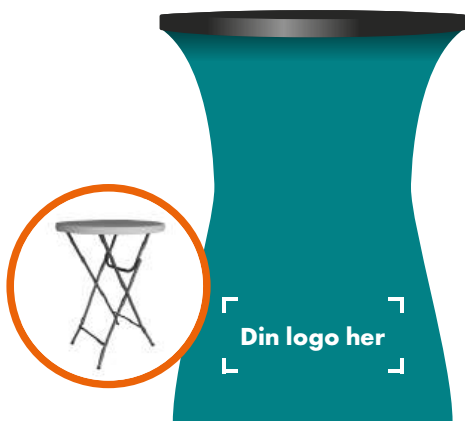

RUNDT MESSEBORD

Coctail Table

Praktisk messebord som klappes opp som en klappstol. Valgfritt budskap. Rund form. Rammeverk i aluminium. Bordplate i plast. Printes på tekstil.

Størrelse

54,5 x 111 cm

Sidene er 58 x 106,5 cm

Veil. pris fra

4.900,-

Pris er oppgitt per stk. og eks. mva.
Fraktkostnad tilkommer.